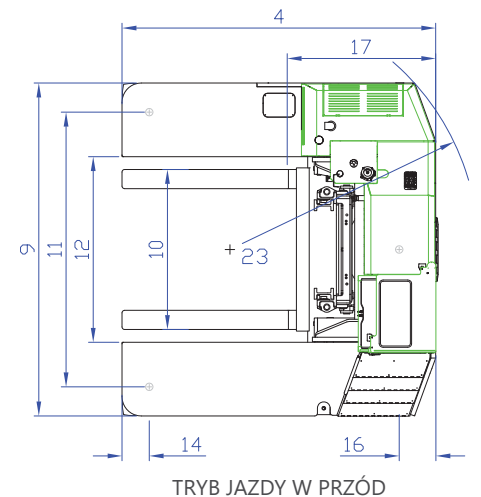

## C25,000

Wielokierunkowy wózek widłowy przeznaczony do obsługi ciężkich, długich i nieporęcznych ładunków.

**COMBi Seria C**

**combilift.com**

Tłumaczenie z j. angielskiego:  
Setmil Sp. z o.o.

REF.	DESCRIPTION	C25,000
1a	Standardowa wysokość podnoszenia	4120mm
1b	Wysokość wolnego skoku	0mm
2	Wysokość masztu (złożony)	4140mm
3	Maksymalna wysokość masztu (rozłożony)	6230mm
4	Długość całkowita	4900mm
5	Wysuw masztu	2700mm
6	Prześwit pod masztem	460mm
7	Prześwit pod osią	250mm
8	Wysokość kabiny (bez świateł roboczych)	3310mm
9	Szerokość	5200mm
10	Zewnętrzny rozstaw wideł	2400mm
11	Rozstaw kół	4240mm
12	Przeźrzeń między podporami platformy	2900mm
13	Środek ciężkości	1200mm
14	Przednia część wystająca	525mm
15	Rozstaw osi	3725mm
16	Tylna część wystająca	650mm
17	Odległość od kabiny do wideł	2300mm
18	Kąt natarcia	45°
19	Kąt rampy	17°
20	Kąt zjazdu	45°
21	Kąt przechyłu - przód	4°
22	Kąt przechyłu - tył	8°
23	Minimalny zewnętrzny promień skrętu	4840mm
24	Wysokość platformy	1150mm
25	Długość platformy	2600mm
A	Udźwig	25,000 kg
B	Masa własna	39,000 kg
C	Prędkość maksymalna	19 km/h
D	Zdolność pokonywania wzniesień	10%
E	Silnik Diesla John Deere 6068HF485	168 kW (225 HP)
F	Napięcie	12V
G	Wymiary wideł	120mm x 300mm x 2600mm
H	465 / 55 - 20 Opona tylna (Super Elastyczna) x2	OD 1016mm / szer. 457mm
I	840 / 350 - 559 Opona przednia (Super Elastyczna) x2	OD 840mm / szer. 350mm
J	Standardowy kolor	Zielony i szary
K	Fotel amortyzowany	KAB Model 116