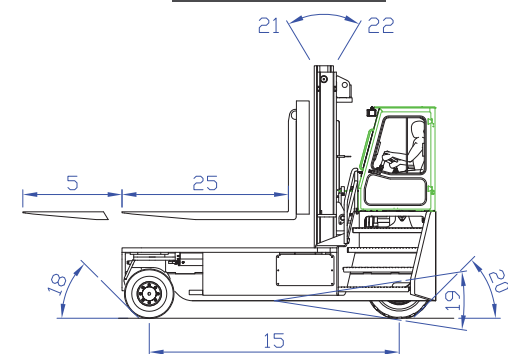

## C25,000

Wielokierunkowy wózek widłowy przeznaczony do obsługi ciężkich, długich i nieporęcznych ładunków.

**COMBi Seria C**

**combilift.com**

Tłumaczenie z j. angielskiego:  
Setmil Sp. z o.o.

REF.	DESCRIPTION	C25,000
1a	Standardowa wysokość podnoszenia	4120mm
1b	Wysokość wolnego skoku	0mm
2	Wysokość masztu (złożony)	4140mm
3	Maksymalna wysokość masztu (rozłożony)	6230mm
4	Długość całkowita	4900mm
5	Wysuw masztu	2700mm
6	Prześwit pod masztem	460mm
7	Prześwit pod osią	250mm
8	Wysokość kabiny (bez świateł roboczych)	3310mm
9	Szerokość	5200mm
10	Zewnętrzny rozstaw wideł	2400mm
11	Rozstaw kół	4240mm
12	Przeźrzeń między podporami platformy	2900mm
13	Środek ciężkości	1200mm
14	Przednia część wystająca	525mm
15	Rozstaw osi	3725mm
16	Tylna część wystająca	650mm
17	Odległość od kabiny do wideł	2300mm
18	Kąt natarcia	45°
19	Kąt rampy	17°
20	Kąt zjazdu	45°
21	Kąt przechyłu - przód	4°
22	Kąt przechyłu - tył	8°
23	Minimalny zewnętrzny promień skrętu	4840mm
24	Wysokość platformy	1150mm
25	Długość platformy	2600mm
A	Udźwig	25,000 kg
B	Masa własna	39,000 kg
C	Prędkość maksymalna	19 km/h
D	Zdolność pokonywania wzniesień	10%
E	Silnik Diesla John Deere 6068HF485	168 kW (225 HP)
F	Napięcie	12V
G	Wymiary wideł	120mm x 300mm x 2600mm
H	465 / 55 - 20 Opona tylna (Super Elastyczna) x2	OD 1016mm / szer. 457mm
I	840 / 350 - 559 Opona przednia (Super Elastyczna) x2	OD 840mm / szer. 350mm
J	Standardowy kolor	Zielony i szary
K	Fotel amortyzowany	KAB Model 116