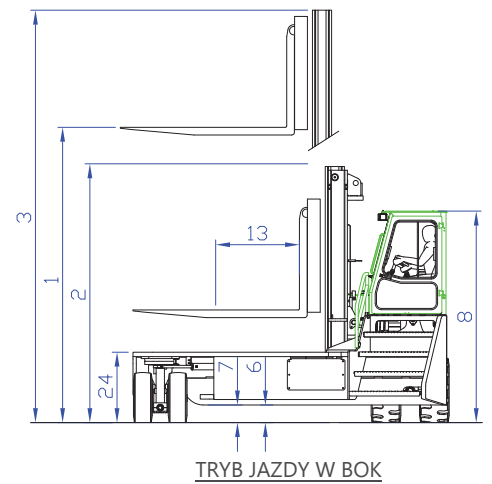

## C25,000

Wielokierunkowy wózek widłowy przeznaczony do obsługi ciężkich, długich i nieporęcznych ładunków.

**COMBi Seria C**

**combilift.com**

Tłumaczenie z j. angielskiego:  
Setmil Sp. z o.o.

REF.	DESCRIPTION	C25,000
1a	Standardowa wysokość podnoszenia	4120mm
1b	Wysokość wolnego skoku	0mm
2	Wysokość masztu (złożony)	4140mm
3	Maksymalna wysokość masztu (rozłożony)	6230mm
4	Długość całkowita	4900mm
5	Wysuw masztu	2700mm
6	Prześwit pod masztem	460mm
7	Prześwit pod osią	250mm
8	Wysokość kabiny (bez świateł roboczych)	3310mm
9	Szerokość	5200mm
10	Zewnętrzny rozstaw wideł	2400mm
11	Rozstaw kół	4240mm
12	Przeźrzeń między podporami platformy	2900mm
13	Środek ciężkości	1200mm
14	Przednia część wystająca	525mm
15	Rozstaw osi	3725mm
16	Tylna część wystająca	650mm
17	Odległość od kabiny do wideł	2300mm
18	Kąt natarcia	45°
19	Kąt rampy	17°
20	Kąt zjazdu	45°
21	Kąt przechyłu - przód	4°
22	Kąt przechyłu - tył	8°
23	Minimalny zewnętrzny promień skrętu	4840mm
24	Wysokość platformy	1150mm
25	Długość platformy	2600mm
A	Udźwig	25,000 kg
B	Masa własna	39,000 kg
C	Prędkość maksymalna	19 km/h
D	Zdolność pokonywania wzniesień	10%
E	Silnik Diesla John Deere 6068HF485	168 kW (225 HP)
F	Napięcie	12V
G	Wymiary wideł	120mm x 300mm x 2600mm
H	465 / 55 - 20 Opona tylna (Super Elastyczna) x2	OD 1016mm / szer. 457mm
I	840 / 350 - 559 Opona przednia (Super Elastyczna) x2	OD 840mm / szer. 350mm
J	Standardowy kolor	Zielony i szary
K	Fotel amortyzowany	KAB Model 116